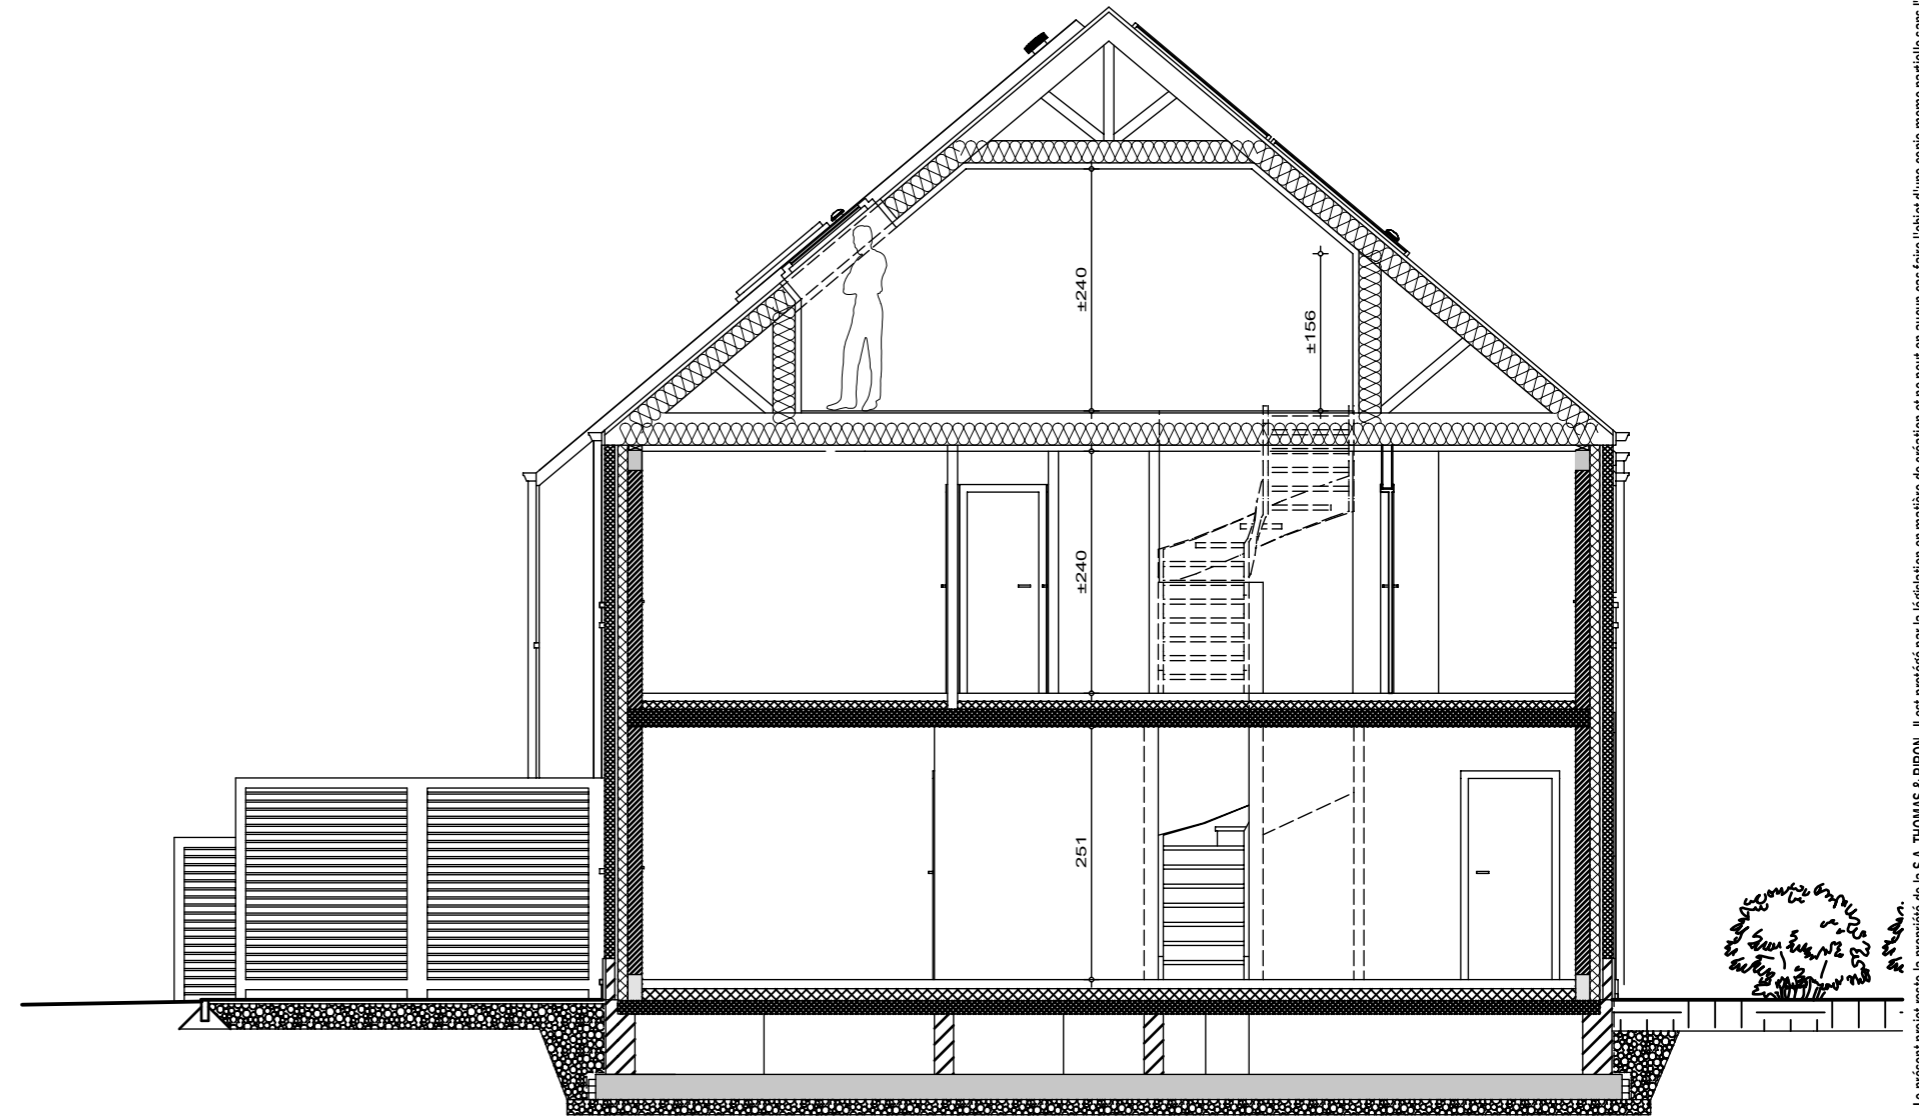

Lotissement "Val des champs - Les Nozilles lot 56

Projet de construction d'une habitation à EGHEZEE

IMPLANTATION

AP-TP-LES NOZILLES-lot 56-44544-01-EXT/DERE	
Date :	24/03/2025
Echelle :	1/200

Le présent projet reste la propriété de la S.A. THOMAS & PIRON. Il est protégé par la législation en matière de création et ne peut en aucun cas faire l'objet d'une copie même partielle sans l'autorisation de l'auteur.

Lotissement "Val des champs - Les Nozilles lot 56

Projet de construction d'une habitation à EGHEZEE

PLAN REZ-DE-CHAUSSE

PLAN ETAGE

AP-TP-LES NOZILLES-lot 56-44544-01-EXT/DERE	
Date :	24/03/2025
Echelle :	1/75

Lotissement "Val des champs - Les Nozilles lot 56

Projet de construction d'une habitation à EGHEZEE

LOT 56

COUPE AA

Surf. = 34.17m²

LOT 56 T1

PLAN COMBLES

AP-TP-LES NOZILLES-lot 56-44544-01-EXT/DERE

Lotissement "Val des champs - Les Nozilles lot 56

Projet de construction d'une habitation à EGHEZEE