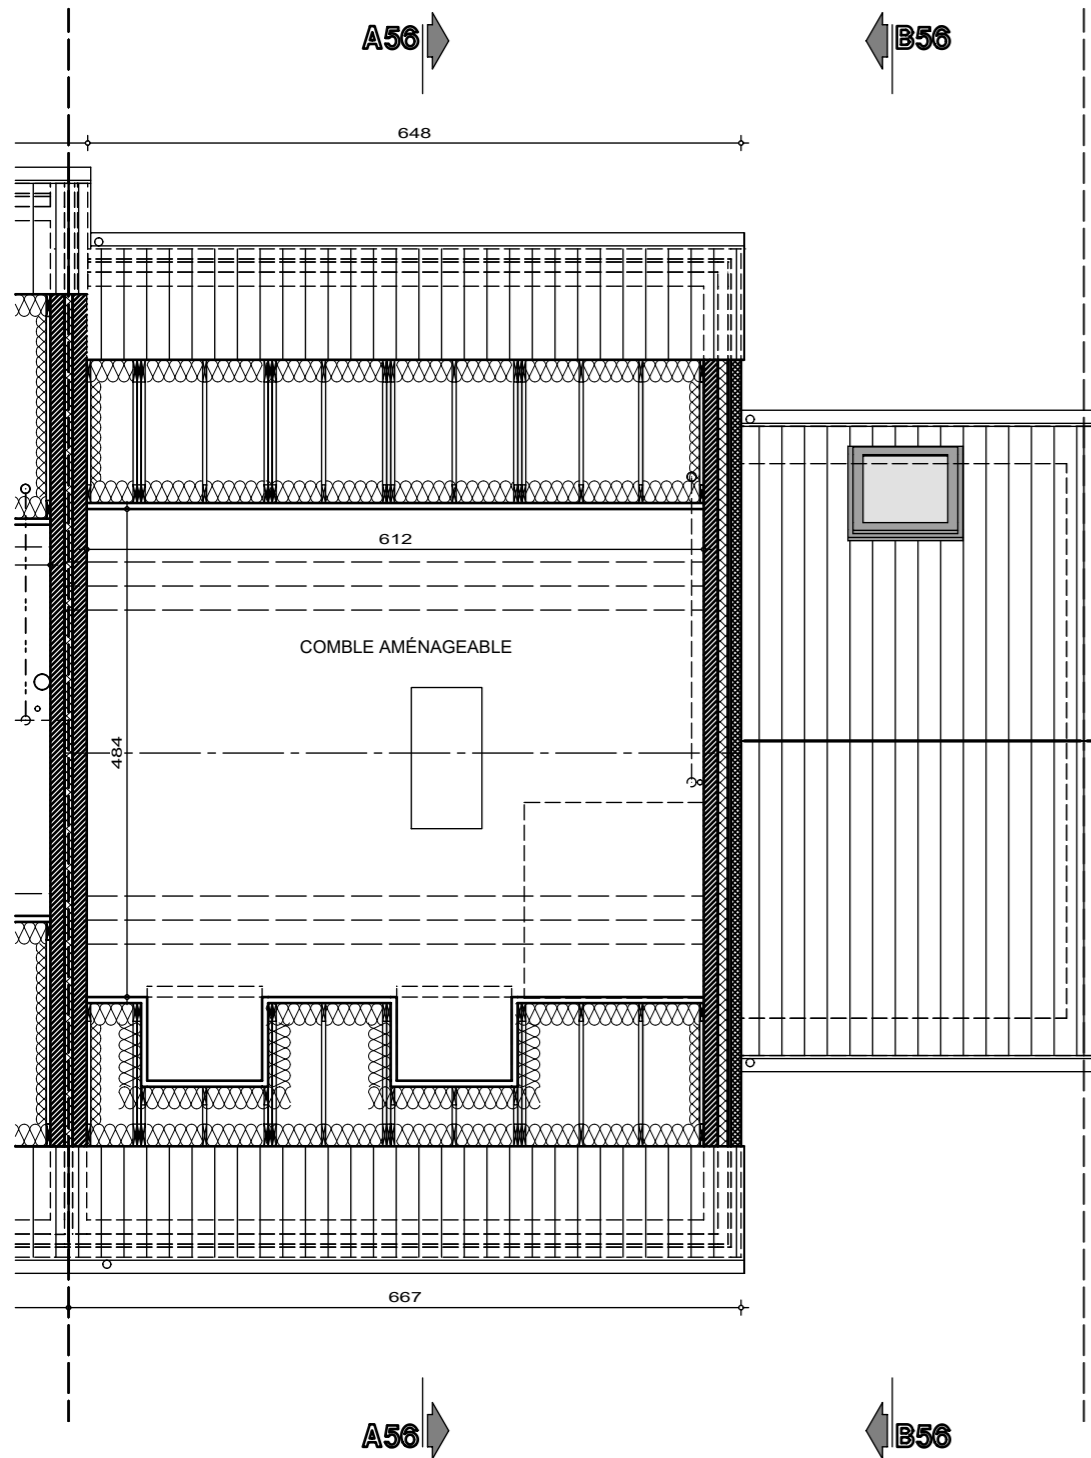

Lotissement "Val des champs - Les Nozilles lot 56

Projet de construction d'une habitation à EGHEZEE

PLAN REZ-DE-CHAUSSE

PLAN ETAGE

AP-TP-LES NOZILLES-lot 56-44544-01-EXT/DERE	
Date :	24/03/2025
Echelle :	1/75

Lotissement "Val des champs - Les Nozilles lot 56

Projet de construction d'une habitation à EGHEZEE

LOT 56

COUPE AA

Surf. = 34.17m²

LOT 56 T1

PLAN COMBLES

AP-TP-LES NOZILLES-lot 56-44544-01-EXT/DERE