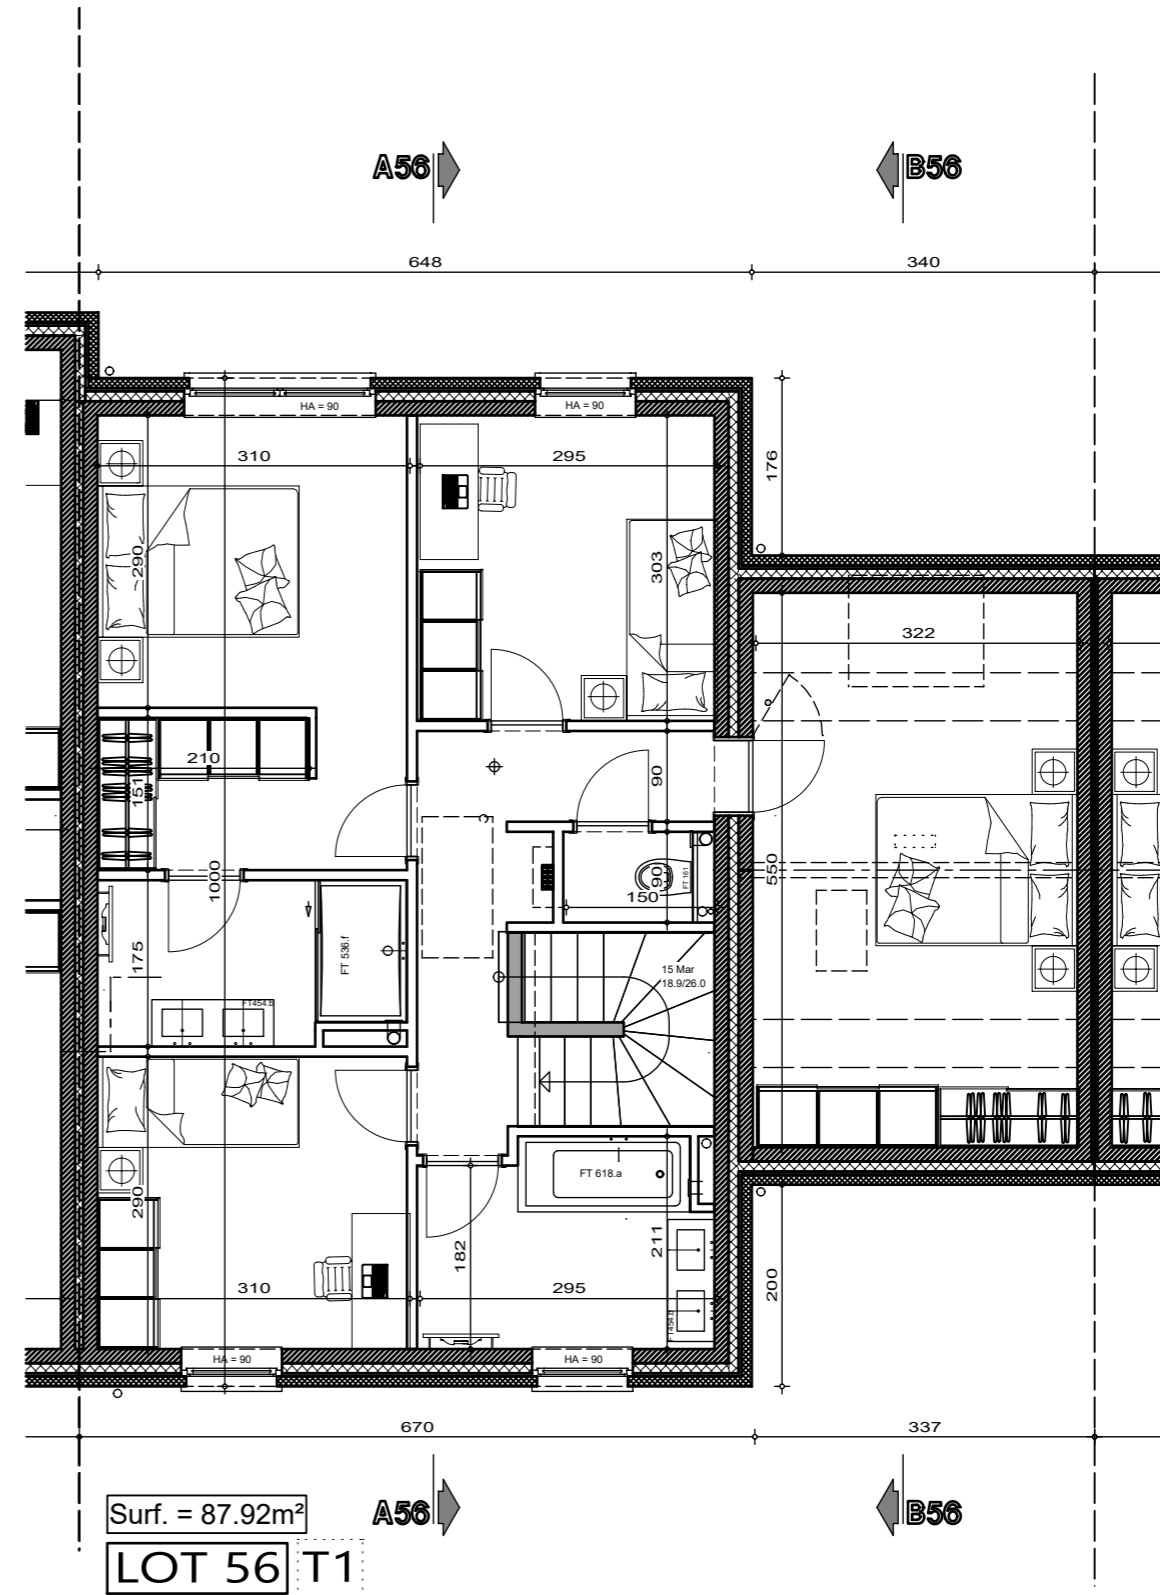

Lotissement "Val des champs - Les Nozilles lot 56

Projet de construction d'une habitation à EGHEZEE

IMPLANTATION

AP-TP-LES NOZILLES-lot 56-44544-01-EXT/DERE	
Date :	24/03/2025
Echelle :	1/200

Le présent projet reste la propriété de la S.A. THOMAS & PIRON. Il est protégé par la législation en matière de création et ne peut en aucun cas faire l'objet d'une copie même partielle sans l'autorisation de l'auteur.

Lotissement "Val des champs - Les Nozilles lot 56

Projet de construction d'une habitation à EGHEZEE

PLAN REZ-DE-CHAUSSE

PLAN ETAGE

AP-TP-LES NOZILLES-lot 56-44544-01-EXT/DERE	
Date :	24/03/2025
Echelle :	1/75

Lotissement "Val des champs - Les Nozilles lot 56

Projet de construction d'une habitation à EGHEZEE

LOT 56

COUPE AA

Surf. = 34.17m²

LOT 56 T1

PLAN COMBLES

AP-TP-LES NOZILLES-lot 56-44544-01-EXT/DERE