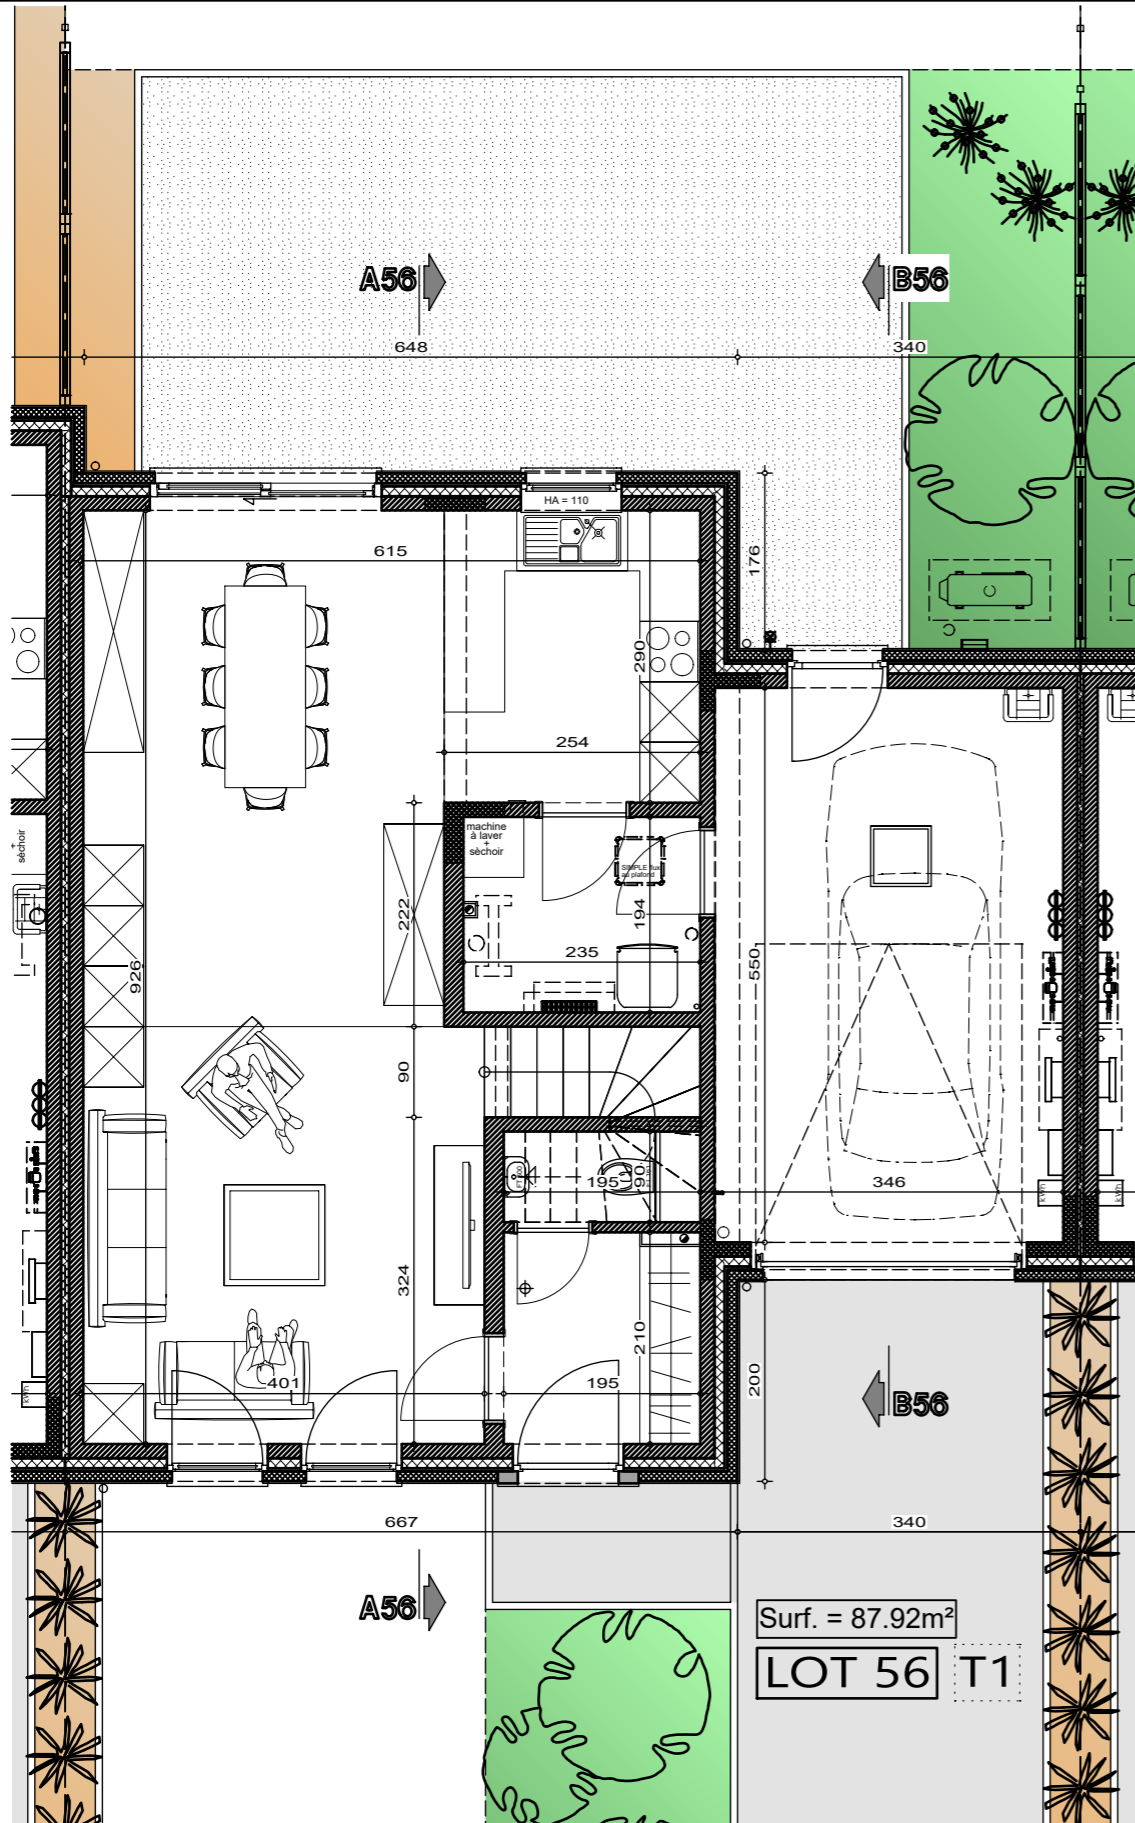

Lotissement "Val des champs - Les Nozilles lot 56

Projet de construction d'une habitation à EGHEZEE

IMPLANTATION

AP-TP-LES NOZILLES-lot 56-44544-01-EXT/DERE	
Date :	24/03/2025
Echelle :	1/200

Le présent projet reste la propriété de la S.A. THOMAS & PIRON. Il est protégé par la législation en matière de création et ne peut en aucun cas faire l'objet d'une copie même partielle sans l'autorisation de l'auteur.

Lotissement "Val des champs - Les Nozilles lot 56

Projet de construction d'une habitation à EGHEZEE

PLAN REZ-DE-CHAUSSE

PLAN ETAGE

AP-TP-LES NOZILLES-lot 56-44544-01-EXT/DERE	
Date :	24/03/2025
Echelle :	1/75

Lotissement "Val des champs - Les Nozilles lot 56

Projet de construction d'une habitation à EGHEZEE

LOT 56

COUPE AA

Surf. = 34.17m²

LOT 56 T1

PLAN COMBLES

AP-TP-LES NOZILLES-lot 56-44544-01-EXT/DERE

Lotissement "Val des champs - Les Nozilles lot 56

Projet de construction d'une habitation à EGHEZEE