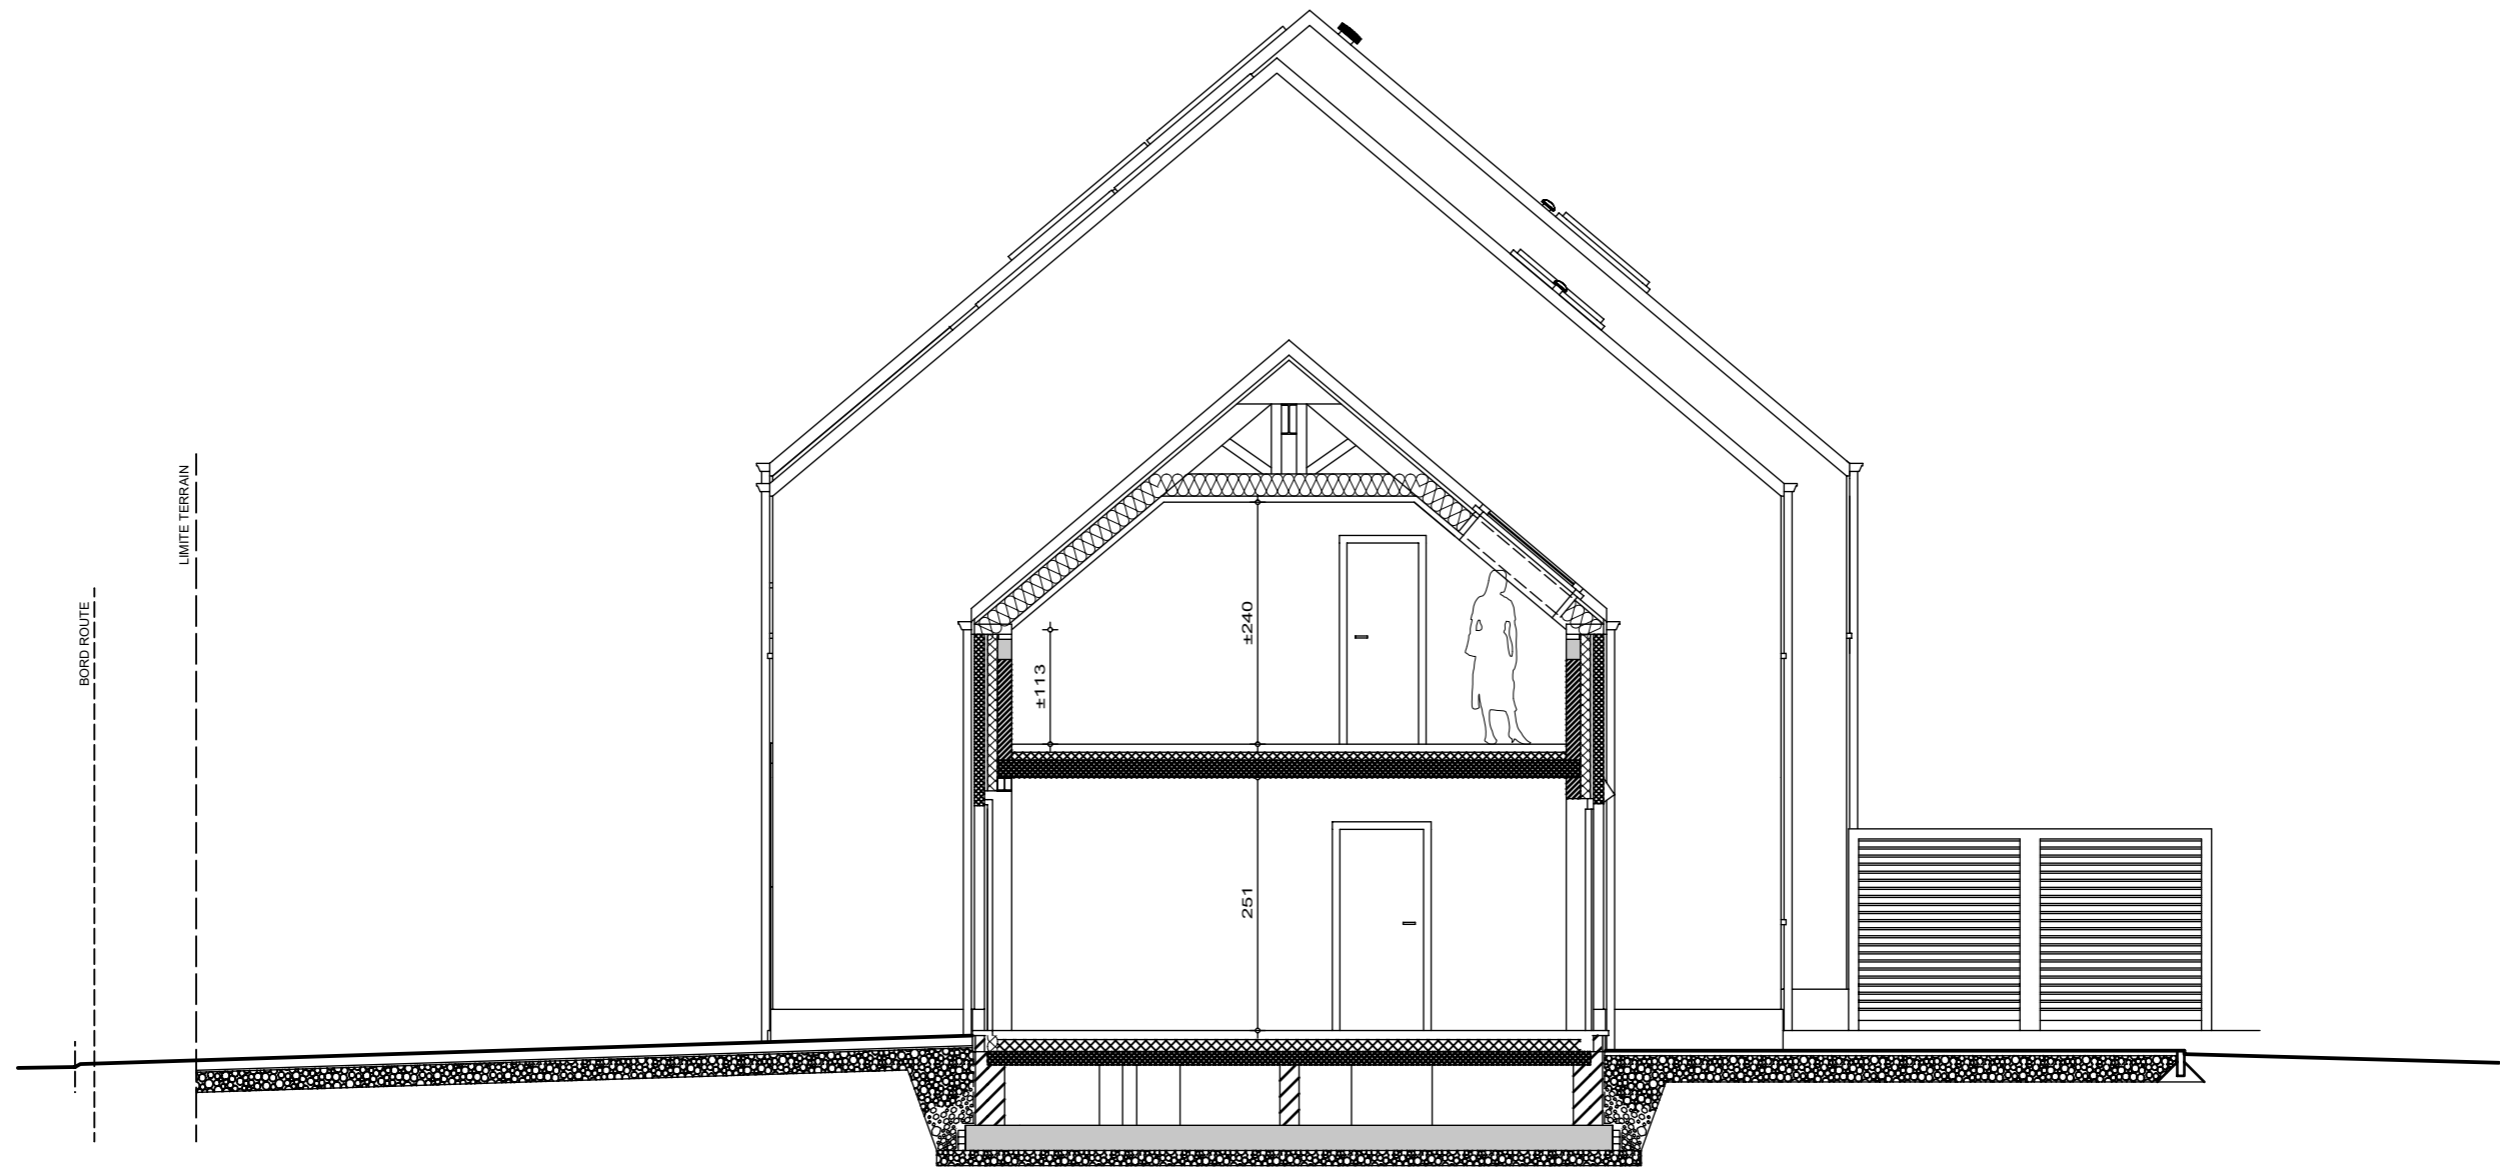

Lotissement "Val des champs - Les Nozilles lot 56

Projet de construction d'une habitation à EGHEZEE

LOT 56
COUPE BB

AP-TP-LES NOZILLES-lot 56-44544-01-EXT/DERE	
Date :	24/03/2025
Echelle :	1/75

Le présent projet reste la propriété de la S.A. THOMAS & PIRON. Il est protégé par la législation en matière de création et ne peut en aucun cas faire l'objet d'une copie même partielle sans l'autorisation de l'auteur.