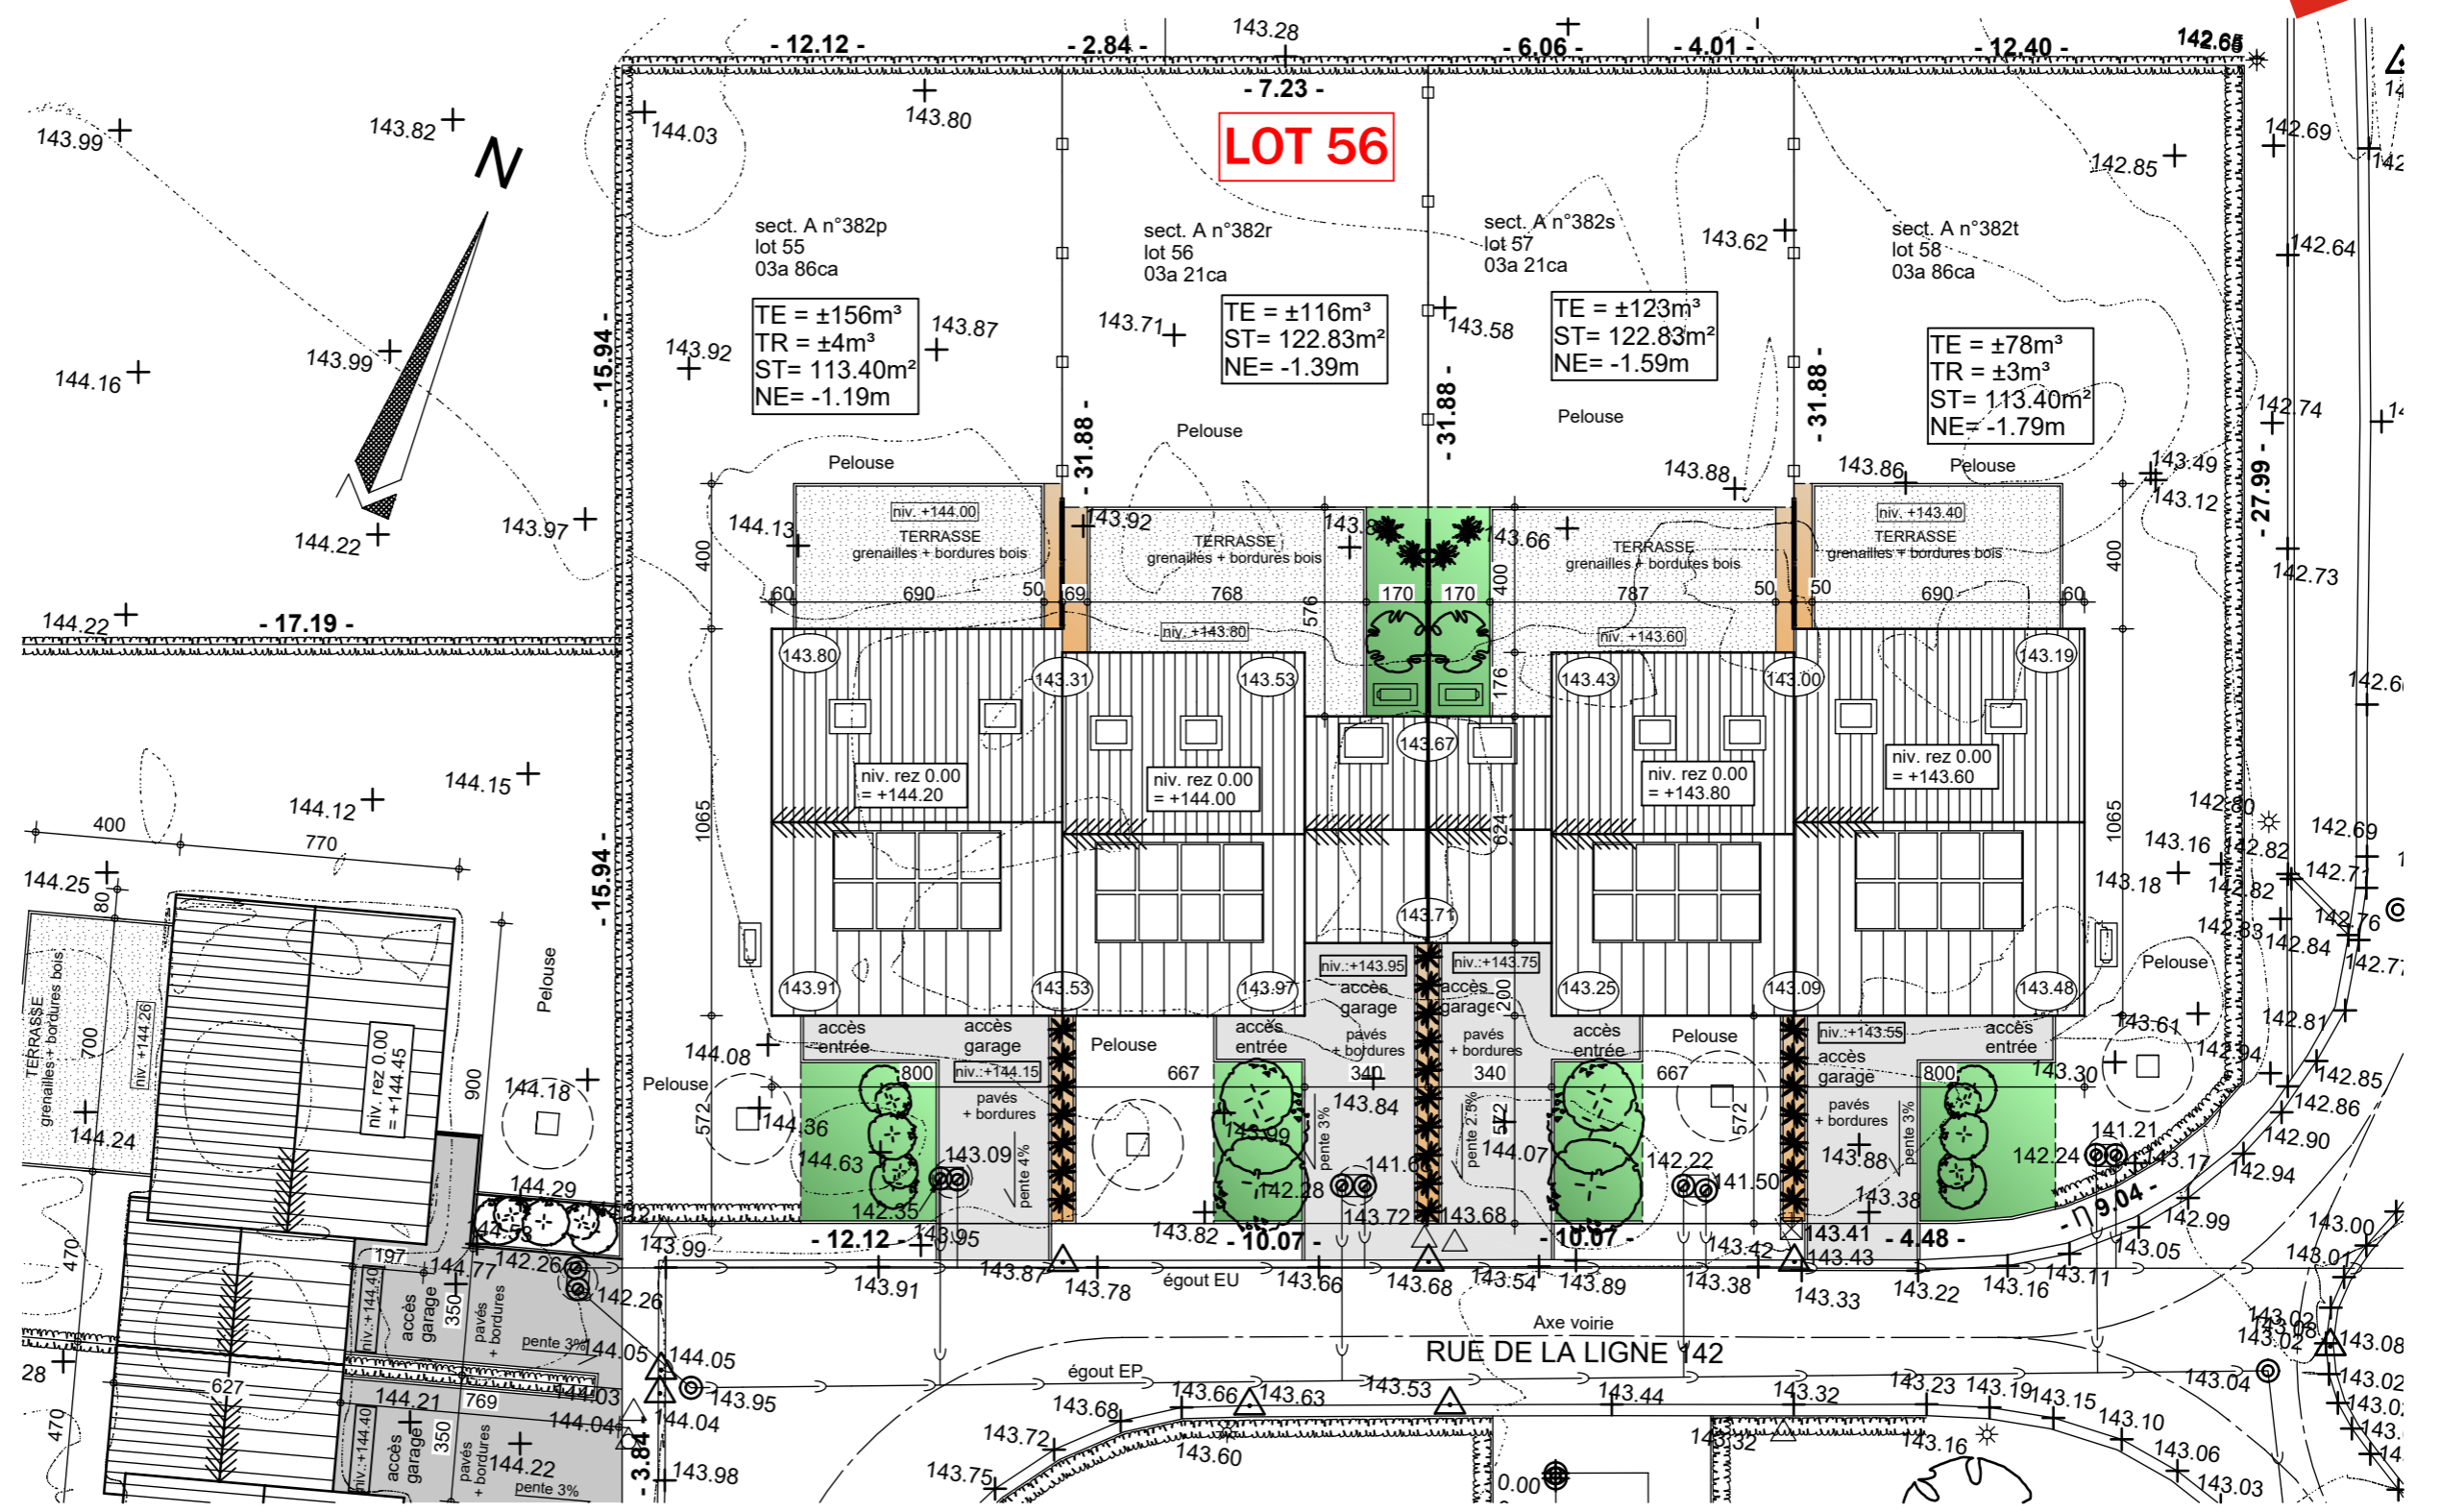

Lotissement "Val des champs - Les Nozilles lot 56

Projet de construction d'une habitation à EGHEZEE

IMPLANTATION

AP-TP-LES NOZILLES-lot 56-44544-01-EXT/DERE	
Date :	24/03/2025
Echelle :	1/200

Le présent projet reste la propriété de la S.A. THOMAS & PIRON. Il est protégé par la législation en matière de création et ne peut en aucun cas faire l'objet d'une copie même partielle sans l'autorisation de l'auteur.

Lotissement "Val des champs - Les Nozilles lot 56

Projet de construction d'une habitation à EGHEZEE

PLAN REZ-DE-CHAUSSE

PLAN ETAGE

AP-TP-LES NOZILLES-lot 56-44544-01-EXT/DERE	
Date :	24/03/2025
Echelle :	1/75

Lotissement "Val des champs - Les Nozilles lot 56

Projet de construction d'une habitation à EGHEZEE

LOT 56

COUPE AA

Surf. = 34.17m²

LOT 56 T1

PLAN COMBLES

AP-TP-LES NOZILLES-lot 56-44544-01-EXT/DERE

Lotissement "Val des champs - Les Nozilles lot 56

Projet de construction d'une habitation à EGHEZEE

LOT 56
COUPE BB

AP-TP-LES NOZILLES-lot 56-44544-01-EXT/DERE	
Date :	24/03/2025
Echelle :	1/75

Le présent projet reste la propriété de la S.A. THOMAS & PIRON. Il est protégé par la législation en matière de création et ne peut en aucun cas faire l'objet d'une copie même partielle sans l'autorisation de l'auteur.